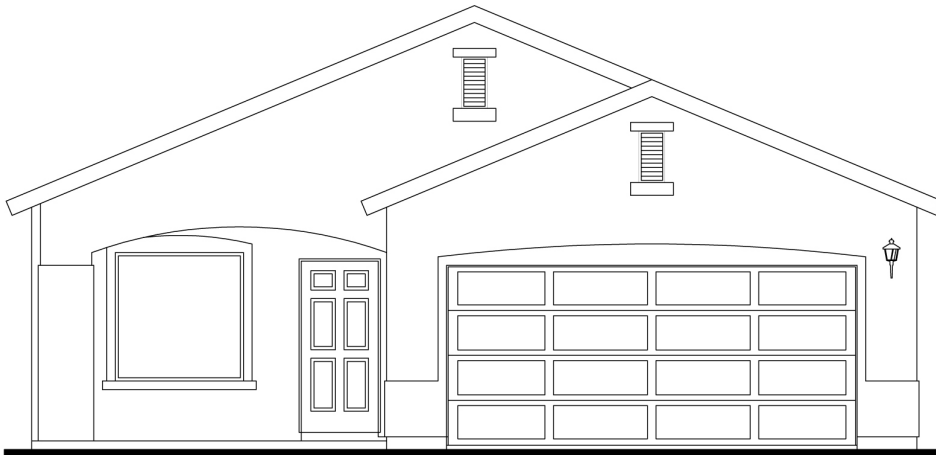

The Bailey

1,315 Square Feet

3 Bedrooms • 2 Baths

S332A

S332B

S332C

7910 Gateway East, Suite 102, El Paso, TX 79915 • P: 915-591-6319 • F: 915-591-5451

DesertViewHomes.com