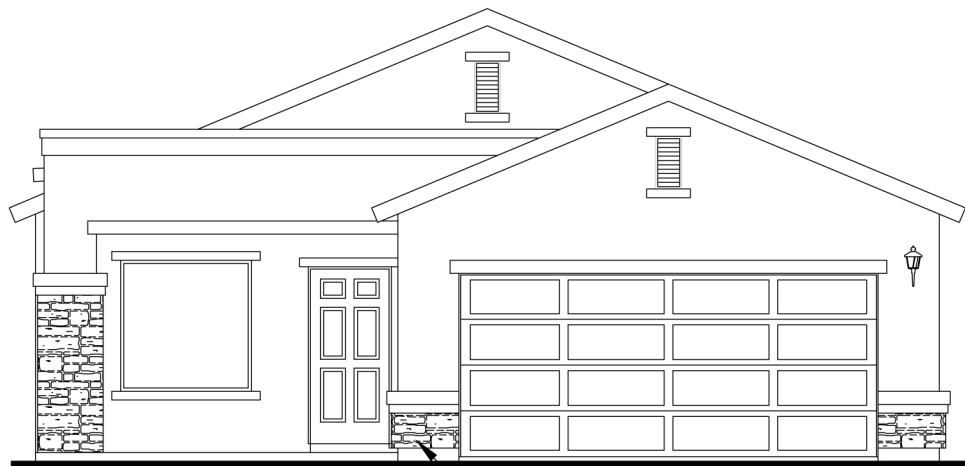

The Bailey

1,315 Square Feet

3 Bedrooms • 2 Baths

S332A

S332B

S332C

7910 Gateway East, Suite 102, El Paso, TX 79915 • P: 915-591-6319 • F: 915-591-5451

DesertViewHomes.com