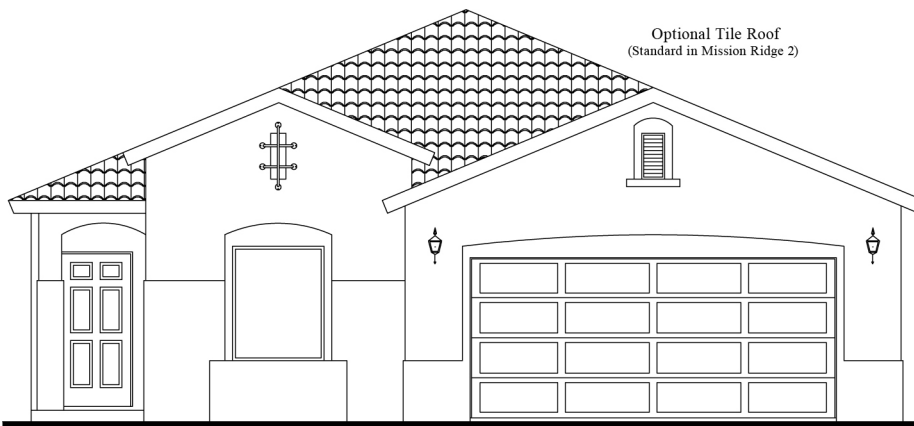

# The Estancia

1,646 Square Feet

3 Bedrooms • 2.5 Baths • Optional 4th Bedroom

1646A - ROCK

1646B - STUCCO

1646C

7910 Gateway East, Suite 102, El Paso, TX 79915 • P: 915-591-6319 • F: 915-591-5451

[DesertViewHomes.com](http://DesertViewHomes.com)