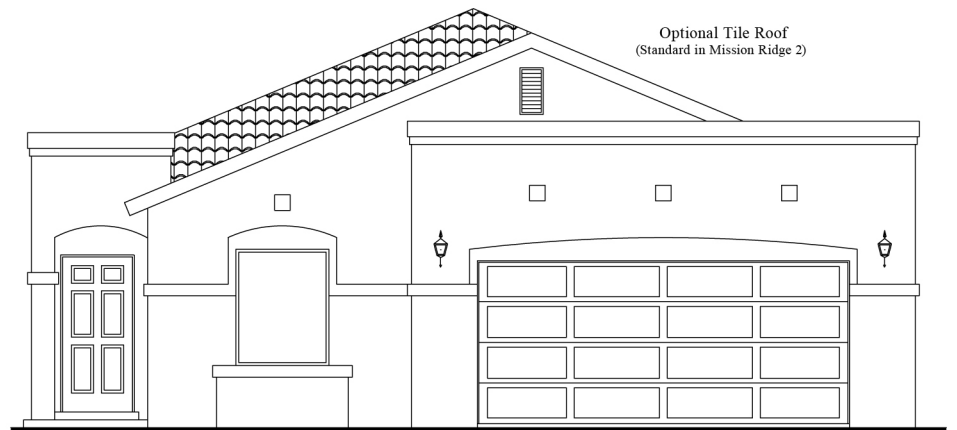

# The Estancia

1,646 Square Feet

3 Bedrooms • 2.5 Baths • Optional 4th Bedroom

1646A - ROCK

1646B - STUCCO

1646C

7910 Gateway East, Suite 102, El Paso, TX 79915 • P: 915-591-6319 • F: 915-591-5451

[DesertViewHomes.com](http://DesertViewHomes.com)