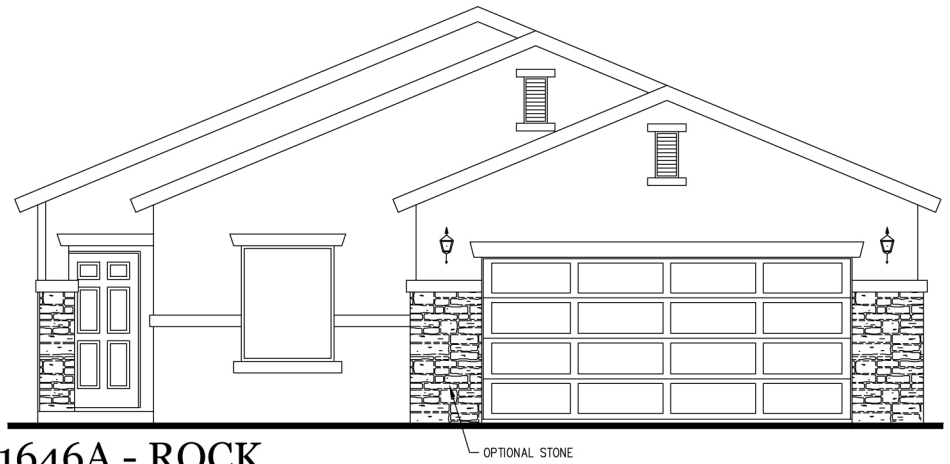

# The Estancia

1,646 Square Feet

3 Bedrooms • 2.5 Baths • Optional 4th Bedroom

1646A - ROCK

1646B - STUCCO

1646C

7910 Gateway East, Suite 102, El Paso, TX 79915 • P: 915-591-6319 • F: 915-591-5451

[DesertViewHomes.com](http://DesertViewHomes.com)