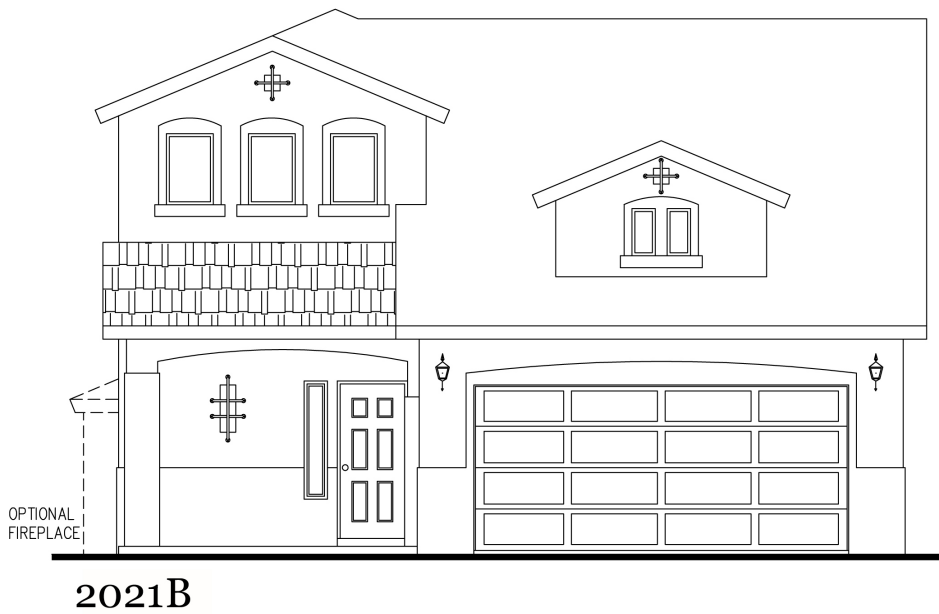

# The Jordan

## 2,021 Square Feet

3 Bedrooms + a Loft • 2.5 Baths • Optional 4th Bedroom

**DESERT  
VIEW  
HOMES**

7910 Gateway East, Suite 102, El Paso, TX 79915 • P: 915-591-6319 • F: 915-591-5451

[DesertViewHomes.com](http://DesertViewHomes.com)