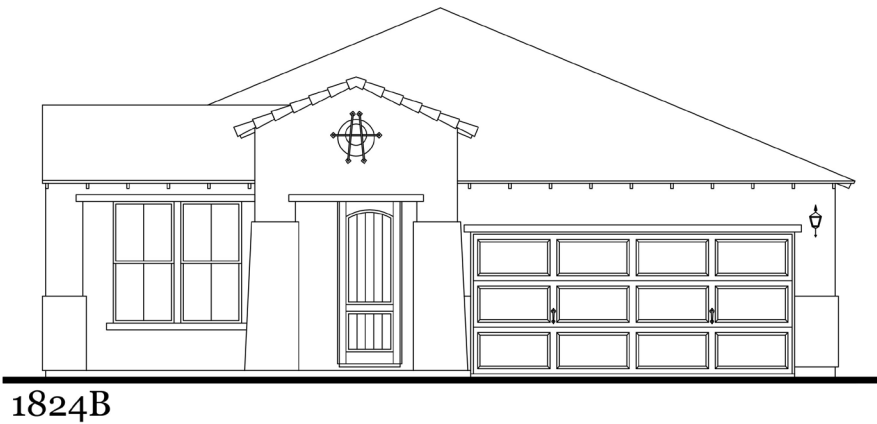

# The Mayfair

*1,824 Square Feet*

**3 Bedrooms • 2 Baths • Optional 4th bedroom**

**DESERT  
VIEW  
HOMES**

7910 Gateway East, Suite 102, El Paso, TX 79915 • P: 915-591-6319 • F: 915-591-5451

[DesertViewHomes.com](http://DesertViewHomes.com)