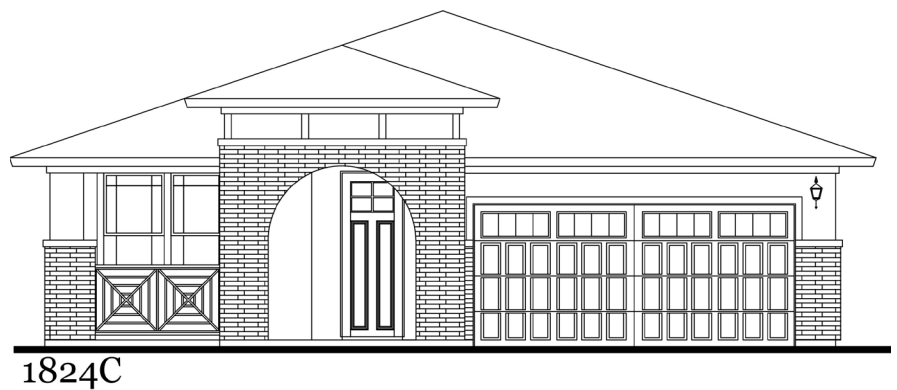

# The Mayfair

*1,824 Square Feet*

**3 Bedrooms • 2 Baths • Optional 4th bedroom**

**DESERT  
VIEW  
HOMES**

7910 Gateway East, Suite 102, El Paso, TX 79915 • P: 915-591-6319 • F: 915-591-5451

[DesertViewHomes.com](http://DesertViewHomes.com)