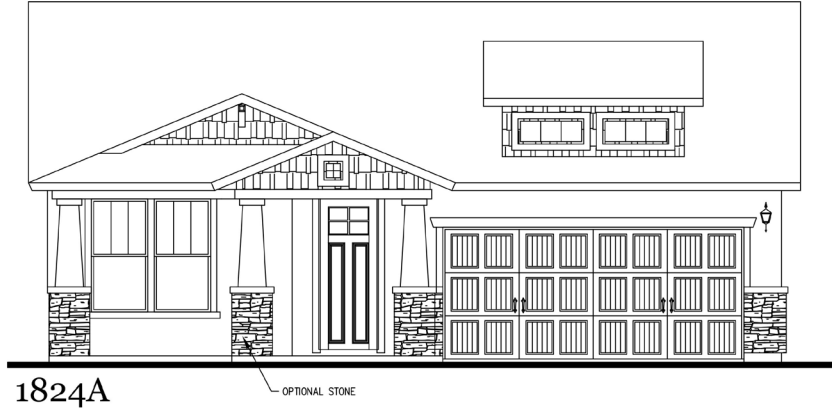

# The Mayfair

*1,824 Square Feet*

**3 Bedrooms • 2 Baths • Optional 4th bedroom**

**DESERT  
VIEW  
HOMES**

7910 Gateway East, Suite 102, El Paso, TX 79915 • P: 915-591-6319 • F: 915-591-5451

[DesertViewHomes.com](http://DesertViewHomes.com)