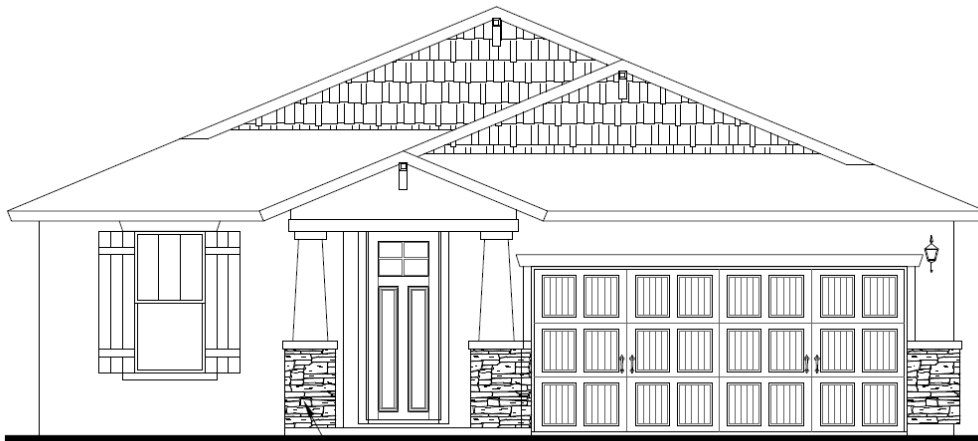

# The Harper

1,820 Square Feet

3 Bedrooms • 2 Baths

1820D

1820E

OPTIONAL  
STONE

1820F

7910 Gateway East, Suite 102, El Paso, TX 79915 • P: 915-591-6319 • F: 915-591-5451

# The Harper