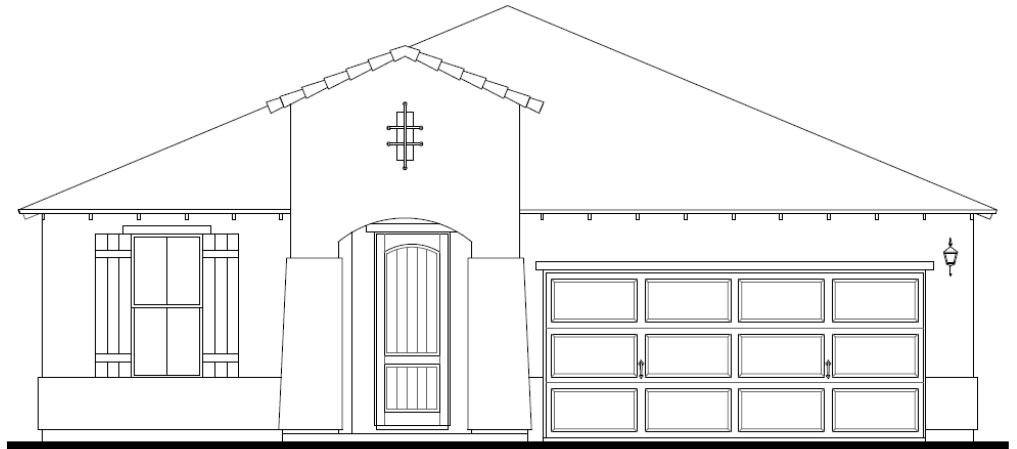

# The Harper

1,820 Square Feet

3 Bedrooms • 2 Baths

1820D

1820E

OPTIONAL  
STONE

1820F

7910 Gateway East, Suite 102, El Paso, TX 79915 • P: 915-591-6319 • F: 915-591-5451